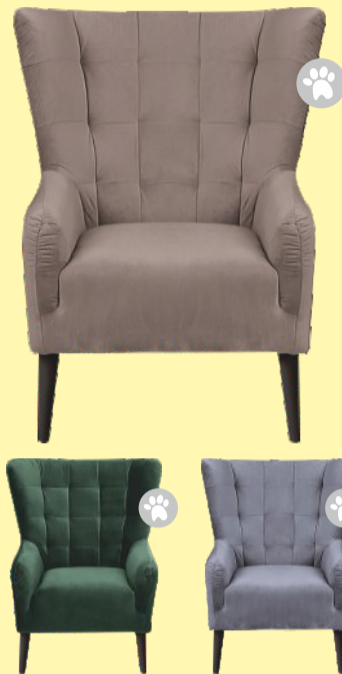

1. KOM1S
~~2986,-~~
1702,-

Loksa sektorový nábytek. Barva: borovice bílá anderson. Rozměry: v./š./hl.

1. KOM1S 47,5/55/42,5 cm
2. LOZ/180/B 10,5-57,5/185/208,5 cm (Postel bez matrace včetně roštu. Velký úložný prostor.)
3. SZF/270/218 218,5/270/62,5 cm
4. PST/270/218 218,5/270 cm (Ozdobná lišta ke skříní; barva dub grandson)

Velký úložný prostor

Loksa šatní skřín SZF2D3M 220/240,5/57,5 cm 24816,-* **14145,-**
* doporučená maloobchodní cena

Casey ES: Křeslo. Potah látka Pet friendly: Bluelvel 40 beige béžová / černé nožky, Bluelvel 78 green zelená / černé nožky, Bluelvel 14 grey šedá / černé nožky. Rozměr: v./š./hl.: 107/94/86 cm, výška sedu: 45 cm, výška podloketníku: 60 cm, hloubka sedu: 60 cm, šířka sedu: 50 cm.